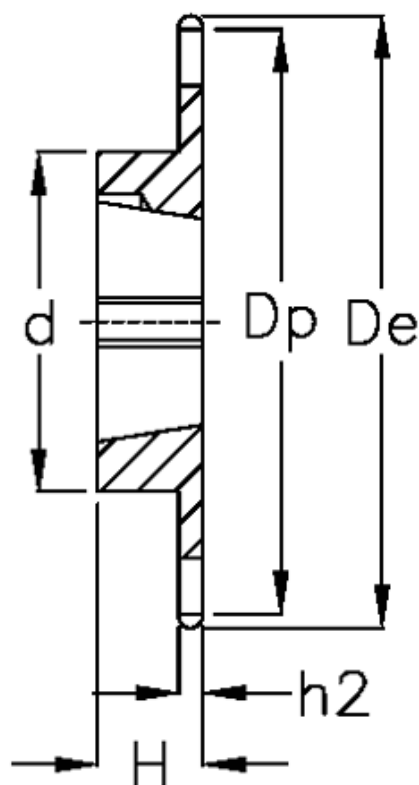

Varenummer: 616031005016
Beskrivelse: Bøsningshjul 08 B-1 Z=16 simplex
for bøsning 1108

Mål

Antal tænder	= 16
C	= 1.3
d	= 50
De	= 69.5
Dp	= 65.1
For bøsning	= 1108
For kædebetegnelse	= 08 B-1
For kæde størrelse	= 1/2" x 5/16"

H	= 22
h1	= 7.2
Materiale	= Stål